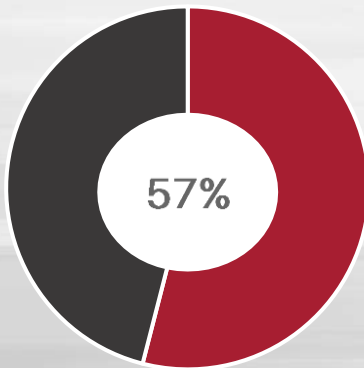

Proteger as cargas de trabalho em nuvem é um desafio para a empresa

têm dificuldades para encontrar uma proteção de dados para aplicativos de SaaS