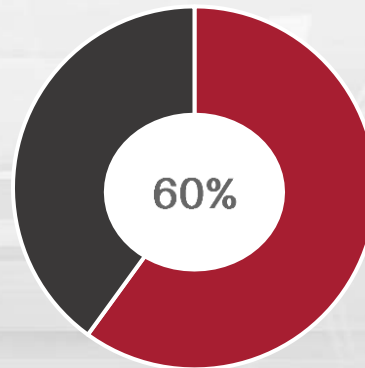

têm dificuldades para encontrar uma proteção de dados para aplicativos nativos na nuvem